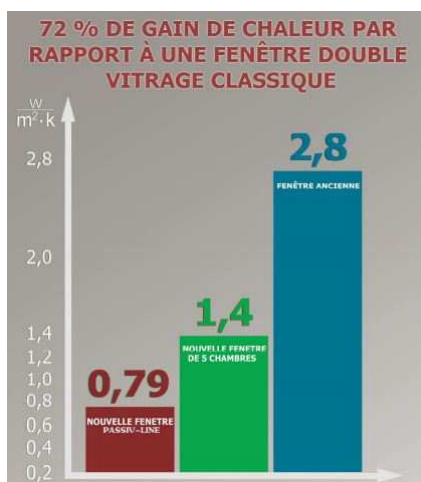

Excellent paramètre d'isolation thermique, permettant de réduire les dépenses énergétiques de façon substantielles,

idéal pour les nouvelles et anciennes maisons ainsi que pour tout habitat d'utilisation publique.

PASSIV LINE:

- Fenêtre sur base d'une fenêtre 4000 RL
- 5 chambres et un cadre de 70 mm
- Epaisseur de vitrage jusqu'à 41 mm
- Coefficient de fenêtre $U_w = 0,85 \text{ W/m}^2\text{K}^*$ avec le triple vitrage à gaz argon $U_g = 0,6 \text{ W/m}^2\text{K}$

Joint gris dans les fenêtres blanches - noir dans les fenêtres en placage